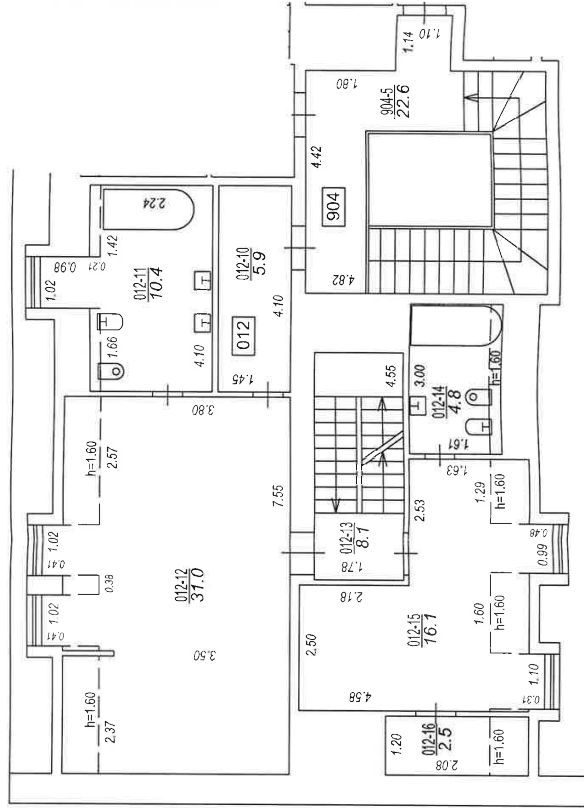

Būves punkta koordinātas
Latvijas koordinātu sistēmā LKS-92

Punkta nr	x	y
1	311999.96	506542.42

TELPU GRUPAS PLĀNS

KADASTRA APZĪMĒJUMS	MĒROGS	LPP.
01000090065001012	1 : 100	5

Ziemeļi, Anzās, Mēnesskalna iedzīvotāji

Būves punkta koordinātas Latvijas koordinātu sistēmā LKS-92

Punkta nr.	x	y
1	311999.96	506542.42

TEĻPU GRUPAS PLĀNS	
KADASTRA APZĪMĒJUMS	MĒROGS
01000090005001012	1 : 100
LPP	6

Zgāģis Armas Mešņoviča bulvāra

enerģētiskais

Būvnes punkta koordinātas
Laiņķes koordinātu sistēmā LKS-92

Punkta nr.	x	y
1	311999.96	508547.42

TĒĻU GRUPAS PLĀNS	
KADAŠTRA APZĪMĒJUMS	MEROGS LPP.
01000090065001012	1 : 100
	7

Zaļkoka Ainas Mieraņaiša bulvārs

09118000

Tomas iela

Būvniecības koordinātas
Latvijas koordinātu sistēmā LKS-92

Punkta nr.	x	y
1	311959.95	509542.42

TEĻPU GRUPAS PLĀNS
KADASTRA APZĪMĒJUMS MĒROGS LPP.
01000090065001012 1 : 100 8