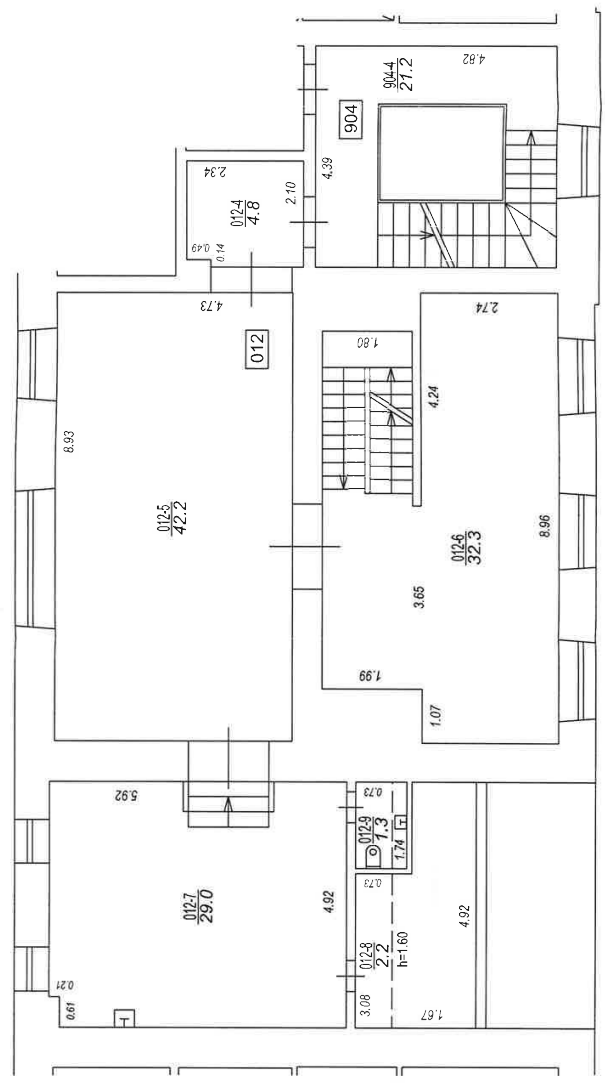

Būves punkta koordinātas
Latvijas koordinātu sistēmā LKS-92

Punkta nr	x	y
1	311999.96	506542.42

TELPU GRUPAS PLĀNS

KADASTRA APZĪMĒJUMS	MĒROGS	LPP.
01000090065001012	1 : 100	5

Ziemeļi, Anzās, Mēnesskalna iedzīvotāji

Būves punkta koordinātas Latvijas koordinātu sistēmā LKS-92

Punkta nr.	x	y
1	311999.96	506542.42

TEĻPU GRUPAS PLĀNS	
KADASTRA APZĪMĒJUMS	MĒROGS
01000090005001012	1 : 100
LPP	6

Zgāģis Armas Mešņoviča bulvāra

09118000

Tomas iela

Būvniecības koordinātas
Latvijas koordinātu sistēmā LKS-92

Punkta nr.	x	y
1	311959.95	509542.42

TEĻPU GRUPAS PLĀNS
KADASTRA APZĪMĒJUMS MĒROGS LPP.
01000090065001012 1 : 100 8