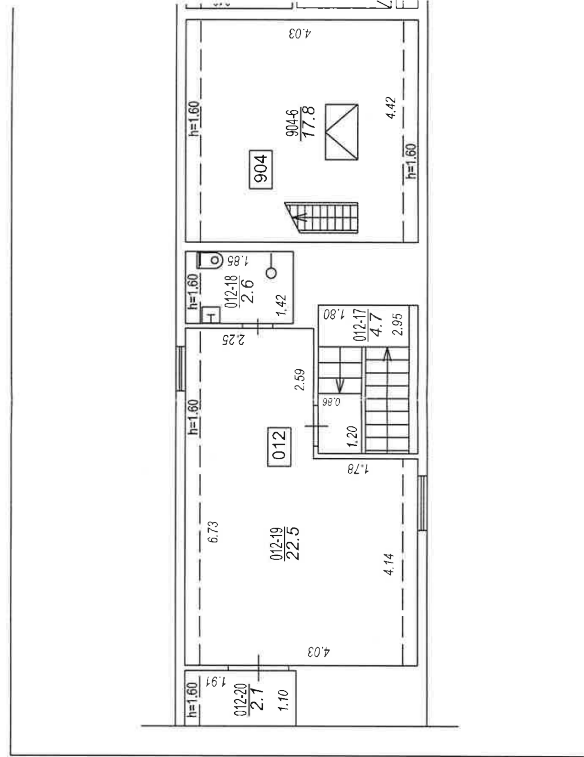

09118000

Tomas iela

Būvniecības koordinātas
Latvijas koordinātu sistēmā LKS-92

Punkta nr.	x	y
1	311959.95	509542.42

TEĻPU GRUPAS PLĀNS
KADASTRA APZĪMĒJUMS MĒROGS LPP.
01000090065001012 1 : 100 8